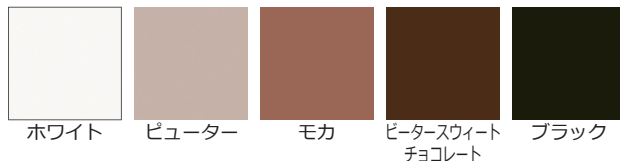

チェリー材 (C) メープル材 (M) クリアアルダー材 (CA) 節有アルダー材 (KA) オーク材 (O)

- ステインカラー - *こちらの画像はメープル材です。

ナチュラル ホウワイト カシュー スパイス チェスナット カーモード セビア
 ウォールナット レン アービュータス ビストロ ブラウン ナツメグ バーク トリュフ
 ウィカー サンブリーチド シーサイド ティンバー エイコーン オールド グロース キャリッジ ブラック

MDF Doorstyle -MDF ドアスタイル-

全 12 種のデザインと 25 色のペイントカラーよりお選び頂けます。

マーレストリート フラット ホームステッド ビーデット レキシントン レイズド レキシントン レイズドローマン マックスウェル レイズド ブラックコム フラット スクウェア

レキシントン フラット レキシントン フラットローマン マナー フラット ノッティングハム フラット リンカーン スラブ トフィーノ スラブ

- ペイントカラー -

フロスト スノー パウダー コロネード デュー
 ボーン パーチメント バタークリーム カシミア キャンパス
 ヘイズ スモークトープ トワイライト アトランティック パニヤン
 メリットレッド インディゴ ブラックベリー ミンク ストーム
 レイブン サミット アトモスフィア フォーリージ ミッドナイト

*メーカーの都合により予告なしに廃盤・仕様変更になる場合があります。 *実際の色はサンプルでご確認ください。 *◎はアップチャージがかかります。 *☆はサンタ通商オリジナルカラー。

Option - オプション - 様々なオプションで自分だけのオリジナリティーを。

エアリュームコレクション

ドアの凹凸に入れる塗装オプションです。扉のデザインを強調させ高級感とアンティーク感を表現できます。木製の場合は通常のステインカラー、MDFの場合はペイントカラーからベースの色を選択後、下記のカラーをお選び頂き加工の度合をチョーク・プロヴィンシャル・ハーベストからご選択ください。

カラー

オペックコレクション