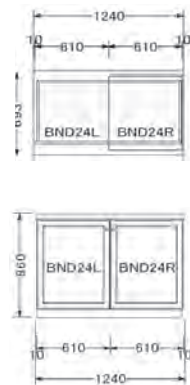

Hardware -ハードウェア-

機能的なハードウェアで使い勝手・耐久性もプラス。

* 写真のパーツはほんの一部です。その他アクセサリは担当者にお問い合わせください。

Reference Plan & Price - 参考プラン&価格 -

I 型 2550 ベーシックなI型のプラン。
シンプルでコンパクトなレイアウトが家事をスムーズにしてくれます。

L 型 1700x2600 家事導線が短く、広々としたL型プラン。
開放的なキッチンでゆったり家事を楽しむことができます。

アイランド 1240x650 I型やL型キッチンにプラスすることで
収納や作業スペースが確保できます。

カップボード 1391 食器やストック食品の収納に。

洗面 934 毎日の身支度も楽しく。

-Maple ドアスタイル別価格-

	⑮	⑪	⑩	⑦	①
ドアスタイル パネルタイプ 樹種	パークスピル フラット MAPLE	ロンズデイル フラット MAPLE	ラディソン レイズド スクエア MAPLE	ラディソン レイズド ローマン MAPLE	パトリシアン レイズド MAPLE
I 型	¥1,223,000	¥1,280,000	¥1,289,000	¥1,317,000	¥1,389,000
L 型	¥1,373,000	¥1,445,000	¥1,455,000	¥1,489,000	¥1,578,000
アイランド	¥347,000	¥372,000	¥390,000	¥419,000	¥454,000
カップボード	¥493,000	¥551,000	¥559,000	¥586,000	¥656,000
洗面	¥327,000	¥343,000	¥346,000	¥353,000	¥372,000