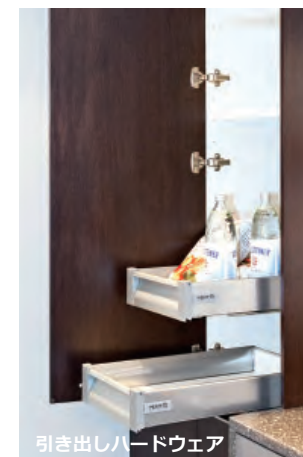

Hardware -ハードウェア-

機能的なハードウェアで使い勝手・耐久性もプラス。

* 写真のパーツはほんの一部です。その他アクセサリは担当者にお問い合わせください。