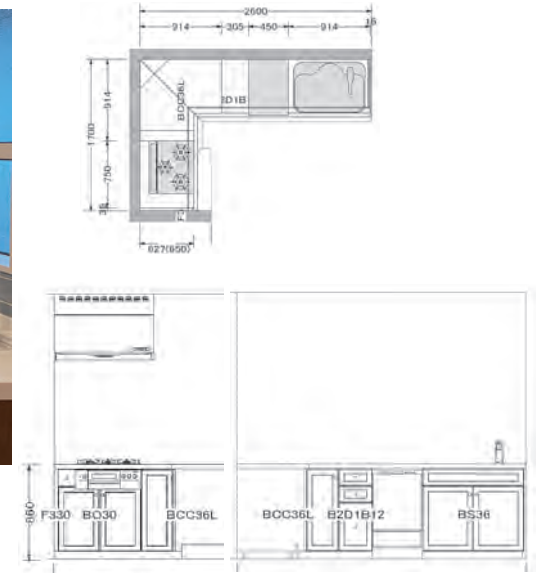

Hardware -ハードウェア-

機能的なハードウェアで使い勝手・耐久性もプラス。

* 写真のパーツはほんの一部です。その他アクセサリは担当者にお問い合わせください。

Reference Plan & Price - 参考プラン&価格 -

I 型 2550 ベーシックなI型のプラン。
シンプルでコンパクトなレイアウトが家事をスムーズにしてくれます。

L 型 1700x2600 家事導線が短く、広々としたL型プラン。
開放的なキッチンでゆったり家事を楽しむことができます。