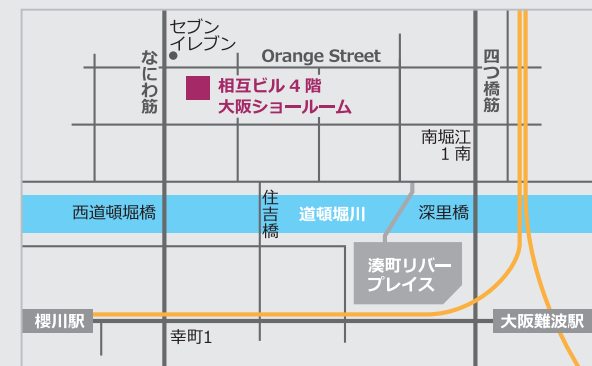

キッチン・家具・木製サッシ・玄関ドア・室内ドア・ハンドルセット・フローリング・モールディング・装飾材・塗料など

TOKYO

OSAKA

東京ショールーム

〒150-0011
東京都渋谷区東 3-14-15 MOビル 4階
営業時間：10:00-17:00(日曜・祝日定休日)

大阪ショールーム

〒550-0015
大阪市西区南堀江 1-25-17 相互ビル 4階
営業時間：10:00-17:00(日曜・祝日定休日)