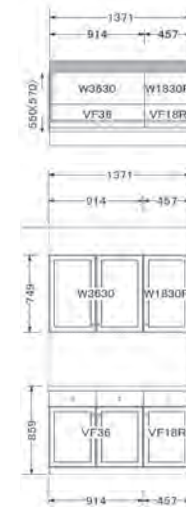

Hardware -ハードウェア-

機能的なハードウェアで使い勝手・耐久性もプラス。

* 写真のパーツはほんの一部です。その他アクセサリは担当者にお問い合わせください。

Reference Plan & Price - 参考プラン&価格 -

I 型 2550 ベーシックなI型のプラン。
シンプルでコンパクトなレイアウトが家事をスムーズにしてくれます。

L 型 1700x2600 家事導線が短く、広々としたL型プラン。
開放的なキッチンでゆったり家事を楽しむことができます。

アイランド 1240x650 I型やL型キッチンにプラスすることで
収納や作業スペースが確保できます。

カップボード 1391 食器やストック食品の収納に。

洗面 934 毎日の身支度も楽しく。

-Maple ドアスタイル別価格-

	⑮	⑪	⑩	⑦	①
ドアスタイル パネルタイプ 樹種	パークスピル フラット MAPLE	ロンズデイル フラット MAPLE	ラディソン レイズド スクエア MAPLE	ラディソン レイズド ローマン MAPLE	パトリシアン レイズド MAPLE
I 型	¥1,223,000	¥1,280,000	¥1,289,000	¥1,317,000	¥1,389,000
L 型	¥1,373,000	¥1,445,000	¥1,455,000	¥1,489,000	¥1,578,000
アイランド	¥347,000	¥372,000	¥390,000	¥419,000	¥454,000
カップボード	¥493,000	¥551,000	¥559,000	¥586,000	¥656,000
洗面	¥327,000	¥343,000	¥346,000	¥353,000	¥372,000