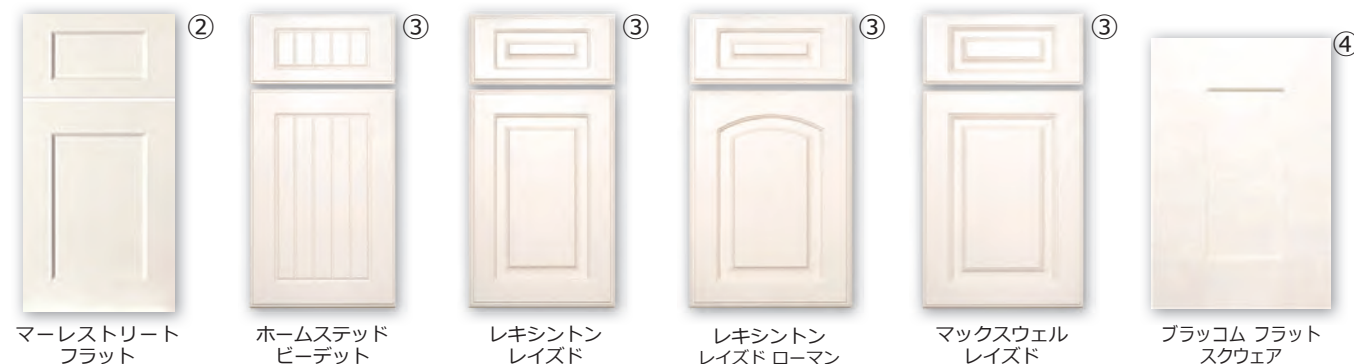

フロスト   スノー   パウダー   コロネード   デュー
ボーン   パーチメント   バタークリーム   カシミア   キャンパス
ヘイズ   スモークトープ   トワイライト   アトランティック   パニヤン
メリットレッド   インディゴ   ブラックベリー   ミンク   ストーム
レイブン   サミット   アトモスフィア   フォーリージ   ミッドナイト

MDF Doorstyle -MDF ドアスタイル-

全 12 種のデザインと 25 色のペイントカラーよりお選び頂けます。