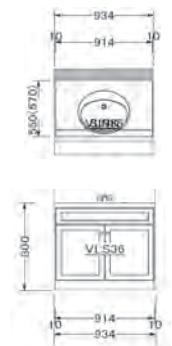

Hardware -ハードウェア-

機能的なハードウェアで使い勝手・耐久性もプラス。

* 写真のパーツはほんの一部です。その他アクセサリは担当者にお問い合わせください。

Reference Plan & Price - 参考プラン&価格 -

I 型 2550 ベーシックなI型のプラン。
シンプルでコンパクトなレイアウトが家事をスムーズにしてくれます。

L 型 1700x2600 家事導線が短く、広々としたL型プラン。
開放的なキッチンでゆったり家事を楽しむことができます。

アイランド 1240x650 I型やL型キッチンにプラスすることで
収納や作業スペースが確保できます。

カップボード 1391 食器やストック食品の収納に。

洗面 934 毎日の身支度も楽しく。

-Maple ドアスタイル別価格-

	⑮	⑪	⑩	⑦	①
ドアスタイル パネルタイプ 樹種	パークスピル フラット MAPLE	ロンズデイル フラット MAPLE	ラディソン レイズド スクエア MAPLE	ラディソン レイズド ローマン MAPLE	パトリシアン レイズド MAPLE
I 型	¥1,223,000	¥1,280,000	¥1,289,000	¥1,317,000	¥1,389,000
L 型	¥1,373,000	¥1,445,000	¥1,455,000	¥1,489,000	¥1,578,000
アイランド	¥347,000	¥372,000	¥390,000	¥419,000	¥454,000
カップボード	¥493,000	¥551,000	¥559,000	¥586,000	¥656,000
洗面	¥327,000	¥343,000	¥346,000	¥353,000	¥372,000