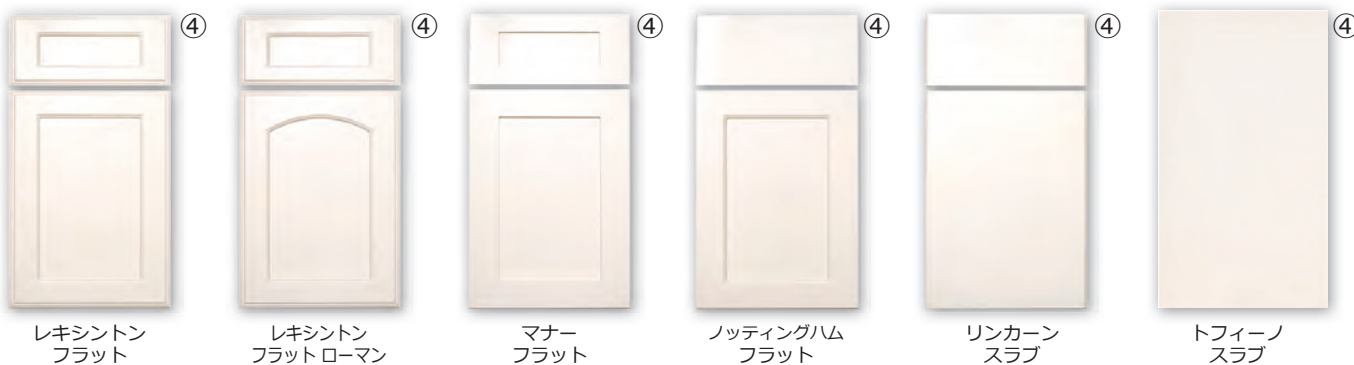

マーレストリート フラット   ホームステッド ビーデット   レキシントン レイズド   レキシントン レイズドローマン   マックスウェル レイズド   ブラックコム フラット スクウェア

フロスト   スノー   パウダー   コロネード   デュー
ボーン   パーチメント   バタークリーム   カシミア   キャンパス
ヘイズ   スモークトープ   トワイライト   アトランティック   パニヤン
メリットレッド   インディゴ   ブラックベリー   ミンク   ストーム
レイブン   サミット   アトモスフィア   フォーリージ   ミッドナイト

レキシントン フラット   レキシントン フラットローマン   マナー フラット   ノッティングハム フラット   リンカーン スラブ   トフィーノ スラブ

- ペイントカラー -