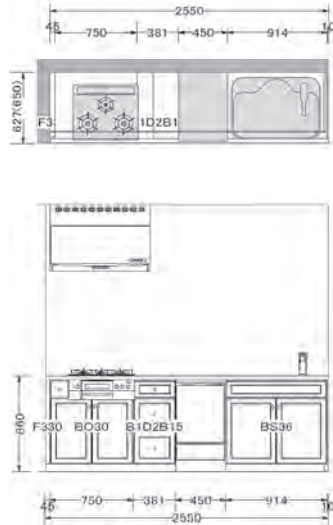

Hardware -ハードウェア-

機能的なハードウェアで使い勝手・耐久性もプラス。

* 写真のパーツはほんの一部です。その他アクセサリは担当者にお問い合わせください。

Reference Plan & Price - 参考プラン&価格 -

I 型 2550 ベーシックなI型のプラン。
シンプルでコンパクトなレイアウトが家事をスムーズにしてくれます。

L 型 1700x2600 家事導線が短く、広々としたL型プラン。
開放的なキッチンでゆったり家事を楽しむことができます。