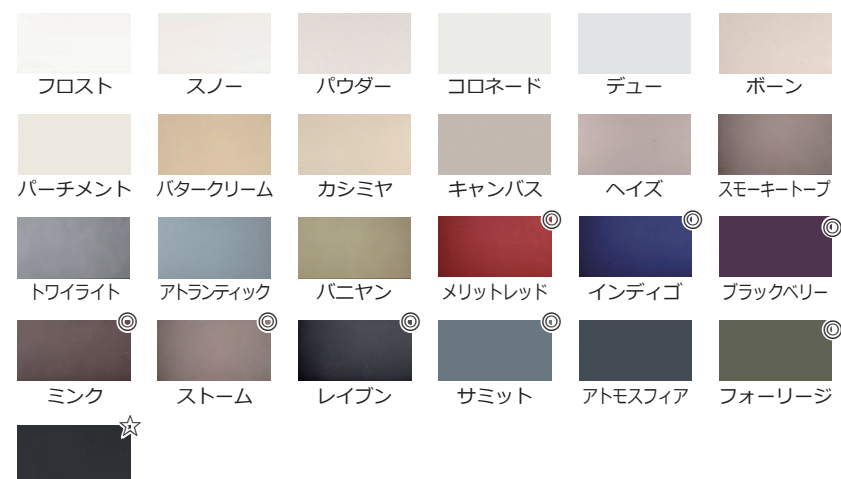

◆シンク◆

ステンレスシンク

◆水栓◆

シングルレバー

◆カウンター◆

人工大理石

- ペイントカラー -

◎はアップチャージがかかります。☆はサンタ通商オリジナルカラーです。