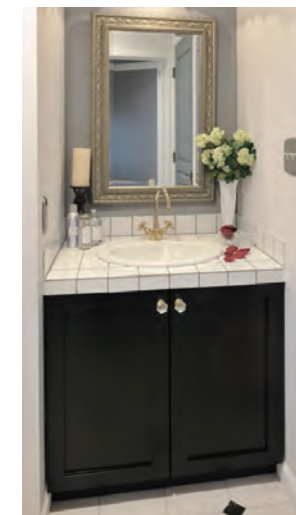

アイランド 1240x650 I型やL型キッチンにプラスすることで
収納や作業スペースが確保できます。

カップボード 1391 食器やストック食品の収納に。

洗面 934 毎日の身支度も楽しく。

-Maple ドアスタイル別価格-

	⑮	⑪	⑩	⑦	①
ドアスタイル パネルタイプ 樹種	パークスピル フラット MAPLE	ロンズデイル フラット MAPLE	ラディソン レイズド スクエア MAPLE	ラディソン レイズド ローマン MAPLE	パトリシアン レイズド MAPLE
I 型	¥1,223,000	¥1,280,000	¥1,289,000	¥1,317,000	¥1,389,000
L 型	¥1,373,000	¥1,445,000	¥1,455,000	¥1,489,000	¥1,578,000
アイランド	¥347,000	¥372,000	¥390,000	¥419,000	¥454,000
カップボード	¥493,000	¥551,000	¥559,000	¥586,000	¥656,000
洗面	¥327,000	¥343,000	¥346,000	¥353,000	¥372,000